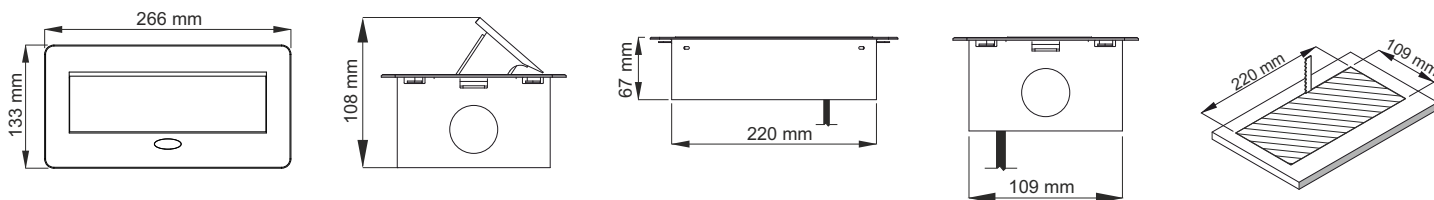

Rysunek techniczny:

Technical drawing / Technische Zeichnung